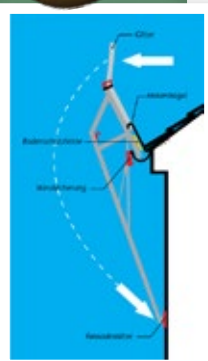

ab 109,- €

Abbildung ähnlich!
- Holz-Doppelstufenleiter,
6 Stufen - 139,- €

ab 299,- €

Alu - Mehrzweckleiter

- Handwerker - Ausführung
- 3-teilig
- Oberteil bis Größe 10 als einzelne Anlegeleiter verwendbar
- Trennsicherung ab Größe 11
- Rechteck-Holmprofil mit hoher Stabilität
- Wandlaufrollen ab Größe 10
- Zusätzliche Sicherungsstreben ab Größe 9
- Breite Quertraversen für sicheren Stand
- Von Größe 7 bis Größe 13
- Waagerechte Sprossen

Abbildung ähnlich! - Mehrzweckleiter, 3x9 - 399,- €

RSS Absturzsicherung

- Für Steildächer
- Schnell und einfach zu (de-)montieren
- Für breite und schmale Dachränder und Dachrinnen
- Nur 9,4 kg pro lfd. Meter
- Von 3 bis 30 Meter
- Für den einfachen Transport leicht stapelbar