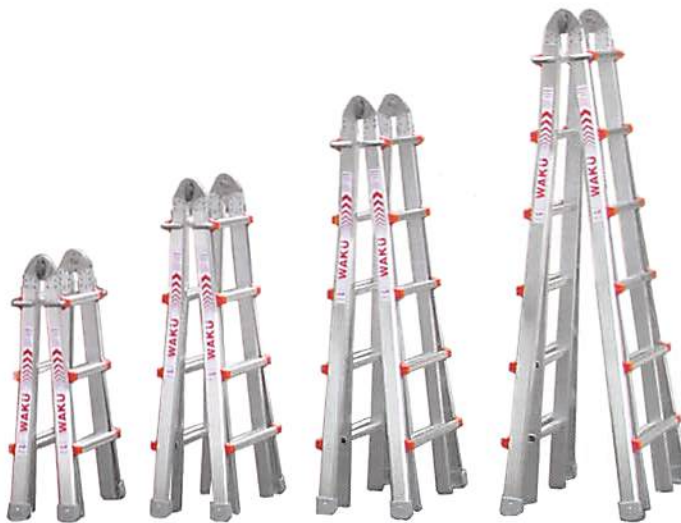

LEITERN & GERÜSTE · SCHLIFSKI GMBH

Leitern aller Art · Fahr- und Fassadengerüste · Zubehör

Eine für alles - die WAKU Teleskopleiter!

Holm-
verlängerung

Aufsteckteil

einhängbare
Plattform

Modell-Nr.: 100 101 102 103

Best.-Nr.:	Artikelbezeichnung
100	Teleskopleiter (1,02 - 3,10 m)
101	Teleskopleiter (1,29 - 4,20 m)
102	Teleskopleiter (1,57 - 5,30 m)
103	Teleskopleiter (1,85 - 6,40 m)
104	Einhängbare Plattform
105	Holmverlängerung
106	Wandabstandshalter
109	Erdspitzen anschraubbar (1 Paar)
110	Leiterspitze
112	Aufsteckteil mit 7 Sprossen
160	Räder-Erdspitzensatz

LEITERN & GERÜSTE · SCHLIFSKI GMBH

Leitern aller Art · Fahr- und Fassadengerüste · Zubehör

Little Jumbo - die Sicherheitstreppe

Wahlweise Alu - Riffelblech
oder Kunststoffbelag

Extrabreite Trittstufen

Kunststofffüße mit
großer Auflagefläche

Klappbarer Sicherheitsbügel mit
Ablagemöglichkeiten

Erhältlich in 4 verschiedenen Größen,
von 2 - 5 Stufen!

Optional: Lenkrollensatz
mit 4 druckgefederten Rollen

Seit 1956
Leitern & Gerüste
Schlifski GmbH