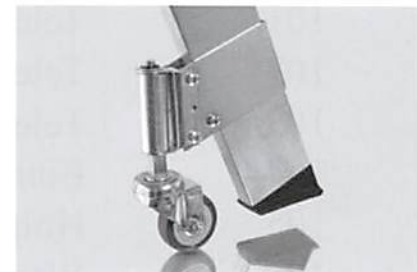

LEITERN & GERÜSTE · SCHLIFSKI GMBH

Leitern aller Art · Fahr- und Fassadengerüste · Zubehör

Little Jumbo - die Sicherheitstreppe

Wahlweise Alu - Riffelblech
oder Kunststoffbelag

Extrabreite Trittstufen

Kunststofffüße mit
großer Auflagefläche

Klappbarer Sicherheitsbügel mit
Ablagemöglichkeiten

Erhältlich in 4 verschiedenen Größen,
von 2 - 5 Stufen!

Optional: Lenkrollensatz
mit 4 druckgefederten Rollen

Seit 1956
Leitern & Gerüste
Schlifski GmbH